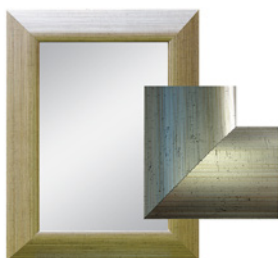

CLAUDIA

Rozměr (výška x šířka) Abmessung (Höhe x Breite) Dimension (height x width)	Číslo výrobku Artikel Nummer Serial number
↖ 70 x 45 cm	230-672
↖ 170 x 70 cm	230-634

Zrcadlo v rámu
/ Spiegel im Rahmen / Mirror in frame

Materiál rámu: Imitace dřeva
Rahmenmaterial: Holzimitation / Material of frame: Wood imitation