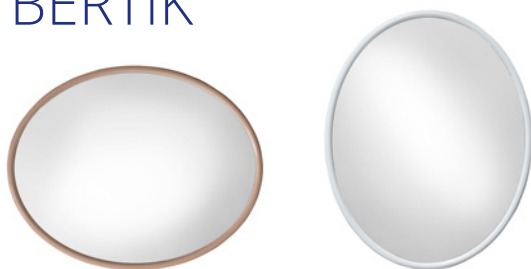

Zrcadlo v dřevěném rámu 5 cm širokém
/ Spiegel im Holzrahmen 5 cm breit / Mirror in wooden frame 5 cm

⊕ Hnědá/Braun/Brown
Ⓟ Přírodní/Natur/Natural

BERTÍK

	Rozměr (výška x šířka) Abmessung (Höhe x Breite) Dimension (height x width)	Číslo výrobku Artikel Nummer Serial number
①	↔ 50 x 40 cm	110-288
②	↔ 50 x 40 cm	150-284