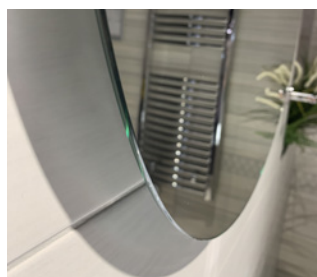

PURE RONDE

Rozměr (výška x šířka) Abmessung (Höhe x Breite) Dimension (height x width)	Číslo výrobku Artikel Nummer Serial number
Novinka → Ø 50 cm	710-167
Novinka → Ø 60 cm	710-204
Novinka → Ø 75 cm	710-327

Zrcadlo kruhové o síle 4 mm s leštěnou hranou vč. úchytu

Spiegel rund mit Polierkanten und Aufhängung
Round mirror with polished edges and hooks