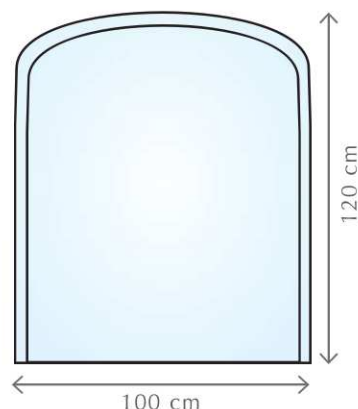

FIREGLASS 7575

Rozměr (výška x šířka) Abmessung (Höhe x Breite) Dimension (height x width)	Číslo výrobku Artikel Nummer Serial number	EAN
75 x 75 cm	000-381	8590475000381

SKLO ČIRÉ 8 MM, ČÁSTEČNÁ FAZETA 20 MM,
ESG, BALENO DO KARTONU
KAMINBODENSCHUTZPLATTE STÄRKE
DES GLASSES 8 MM, MIT FACETTE
SAFETY GLASS TO THE FIREPLACE,
STRENGTH OF GLASS 8 MM, WITH BEVEL

F003

Rozměr (výška x šířka) Abmessung (Höhe x Breite) Dimension (height x width)	Číslo výrobku Artikel Nummer Serial number	EAN
110 x 110 cm	000-480	8590475000480

SKLO ČIRÉ 8 MM, ČÁSTEČNÁ FAZETA 20 MM,
ESG, BALENO DO KARTONU
KAMINBODENSCHUTZPLATTE
STÄRKE DES GLASSES 8 MM, MIT FACETTE
SAFETY GLASS TO THE FIREPLACE,
STRENGTH OF GLASS 8 MM, WITH BEVEL

F004

Rozměr (výška x šířka) Abmessung (Höhe x Breite) Dimension (height x width)	Číslo výrobku Artikel Nummer Serial number	EAN
105 x 120 cm	000-497	8590475000497

SKLO ČIRÉ 8 MM, ČÁSTEČNÁ FAZETA 20 MM,
ESG, BALENO DO KARTONU
KAMINBODENSCHUTZPLATTE
STÄRKE DES GLASSES 8 MM, MIT FACETTE
SAFETY GLASS TO THE FIREPLACE,
STRENGTH OF GLASS 8 MM, WITH BEVEL

F005

Rozměr (výška x šířka) Abmessung (Höhe x Breite) Dimension (height x width)	Číslo výrobku Artikel Nummer Serial number	EAN
120 x 100 cm	000-503	8590475000503

SKLO ČIRÉ 8 MM, ČÁSTEČNÁ FAZETA 20 MM,
ESG, BALENO DO KARTONU
KAMINBODENSCHUTZPLATTE
STÄRKE DES GLASSES 8 MM, MIT FACETTE
SAFETY GLASS TO THE FIREPLACE,
STRENGTH OF GLASS 8 MM, WITH BEVEL