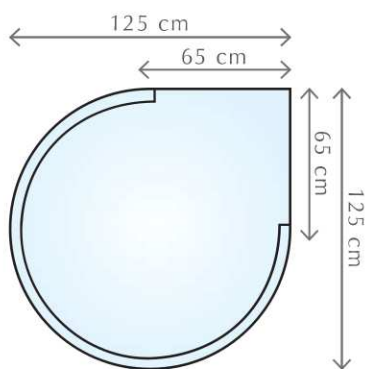

SKLO ČIRÉ 8 MM, ČÁSTEČNÁ FAZETA 10 MM,
ESG, BALENO DO KARTONU
KAMINBODENSCHUTZPLATTE STÄRKE
DES GLASSES 8 MM, MIT FACETTE
SAFETY GLASS TO THE FIREPLACE,
STRENGTH OF GLASS 8 MM, WITH BEVEL

2

FIREGLASS 110110

Rozměr (výška x šířka) Abmessung (Höhe x Breite) Dimension (height x width)	Číslo výrobku Artikel Nummer Serial number	EAN
110 x 110 cm	000-367	8590475000367

SKLO ČIRÉ 8 MM, ČÁSTEČNÁ FAZETA 20 MM,
ESG, BALENO DO KARTONU
KAMINBODENSCHUTZPLATTE STÄRKE
DES GLASSES 8 MM, MIT FACETTE
SAFETY GLASS TO THE FIREPLACE,
STRENGTH OF GLASS 8 MM, WITH BEVEL

FIREGLASS 7575

Rozměr (výška x šířka) Abmessung (Höhe x Breite) Dimension (height x width)	Číslo výrobku Artikel Nummer Serial number	EAN
75 x 75 cm	000-381	8590475000381

SKLO ČIRÉ 8 MM, ČÁSTEČNÁ FAZETA 20 MM,
ESG, BALENO DO KARTONU
KAMINBODENSCHUTZPLATTE STÄRKE
DES GLASSES 8 MM, MIT FACETTE
SAFETY GLASS TO THE FIREPLACE,
STRENGTH OF GLASS 8 MM, WITH BEVEL

F001

Rozměr (výška x šířka) Abmessung (Höhe x Breite) Dimension (height x width)	Číslo výrobku Artikel Nummer Serial number	EAN
125 x 125 cm	000-466	8590475000466

SKLO ČIRÉ 8 MM, ČÁSTEČNÁ FAZETA 20 MM,
ESG, BALENO DO KARTONU
KAMINBODENSCHUTZPLATTE
STÄRKE DES GLASSES 8 MM, MIT FACETTE
SAFETY GLASS TO THE FIREPLACE,
STRENGTH OF GLASS 8 MM, WITH BEVEL