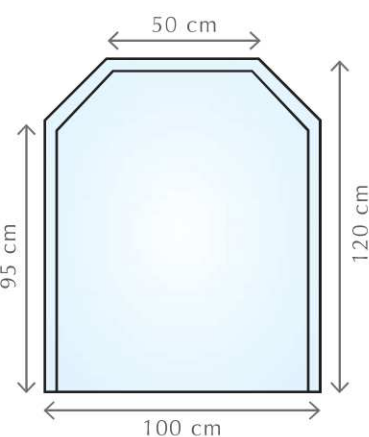

F004

Rozměr (výška x šířka) Abmessung (Höhe x Breite) Dimension (height x width)	Číslo výrobku Artikel Nummer Serial number	EAN
105 x 120 cm	000-497	8590475000497

SKLO ČIRÉ 8 MM, ČÁSTEČNÁ FAZETA 20 MM,
ESG, BALENO DO KARTONU
KAMINBODENSCHUTZPLATTE
STÄRKE DES GLASSES 8 MM, MIT FACETTE
SAFETY GLASS TO THE FIREPLACE,
STRENGTH OF GLASS 8 MM, WITH BEVEL

F005

Rozměr (výška x šířka) Abmessung (Höhe x Breite) Dimension (height x width)	Číslo výrobku Artikel Nummer Serial number	EAN
120 x 100 cm	000-503	8590475000503

SKLO ČIRÉ 8 MM, ČÁSTEČNÁ FAZETA 20 MM,
ESG, BALENO DO KARTONU
KAMINBODENSCHUTZPLATTE
STÄRKE DES GLASSES 8 MM, MIT FACETTE
SAFETY GLASS TO THE FIREPLACE,
STRENGTH OF GLASS 8 MM, WITH BEVEL

F006

Rozměr (výška x šířka) Abmessung (Höhe x Breite) Dimension (height x width)	Číslo výrobku Artikel Nummer Serial number	EAN
125 x 125 cm	000-510	8590475000510

SKLO ČIRÉ 8 MM, ČÁSTEČNÁ FAZETA 20 MM,
ESG, BALENO DO KARTONU
KAMINBODENSCHUTZPLATTE
STÄRKE DES GLASSES 8 MM, MIT FACETTE
SAFETY GLASS TO THE FIREPLACE,
STRENGTH OF GLASS 8 MM, WITH BEVEL

F007

Rozměr (výška x šířka) Abmessung (Höhe x Breite) Dimension (height x width)	Číslo výrobku Artikel Nummer Serial number	EAN
120 x 100 cm	000-527	8590475000527

SKLO ČIRÉ 8 MM, ČÁSTEČNÁ FAZETA 20 MM,
ESG, BALENO DO KARTONU
KAMINBODENSCHUTZPLATTE
STÄRKE DES GLASSES 8 MM, MIT FACETTE
SAFETY GLASS TO THE FIREPLACE,
STRENGTH OF GLASS 8 MM, WITH BEVEL