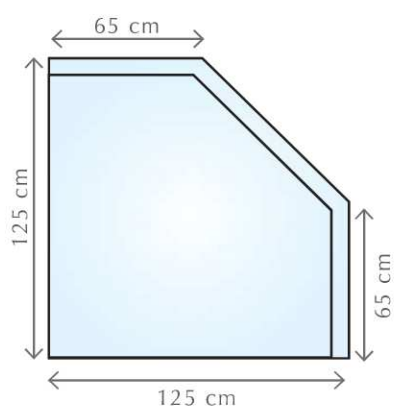

F006

Rozměr (výška x šířka) Abmessung (Höhe x Breite) Dimension (height x width)	Číslo výrobku Artikel Nummer Serial number	EAN
125 x 125 cm	000-510	8590475000510

SKLO ČIRÉ 8 MM, ČÁSTEČNÁ FAZETA 20 MM,
ESG, BALENO DO KARTONU
KAMINBODENSCHUTZPLATTE
STÄRKE DES GLASSES 8 MM, MIT FACETTE
SAFETY GLASS TO THE FIREPLACE,
STRENGTH OF GLASS 8 MM, WITH BEVEL

F007

Rozměr (výška x šířka) Abmessung (Höhe x Breite) Dimension (height x width)	Číslo výrobku Artikel Nummer Serial number	EAN
120 x 100 cm	000-527	8590475000527

SKLO ČIRÉ 8 MM, ČÁSTEČNÁ FAZETA 20 MM,
ESG, BALENO DO KARTONU
KAMINBODENSCHUTZPLATTE
STÄRKE DES GLASSES 8 MM, MIT FACETTE
SAFETY GLASS TO THE FIREPLACE,
STRENGTH OF GLASS 8 MM, WITH BEVEL