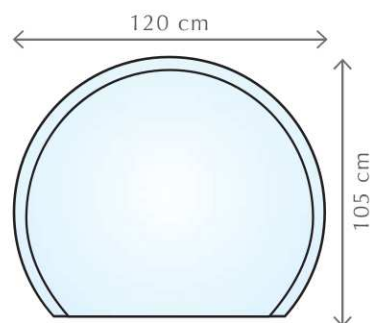

FIREGLASS 7575

Rozměr (výška x šířka) Abmessung (Höhe x Breite) Dimension (height x width)	Číslo výrobku Artikel Nummer Serial number	EAN
75 x 75 cm	000-381	8590475000381

SKLO ČIRÉ 8 MM, ČÁSTEČNÁ FAZETA 20 MM,
ESG, BALENO DO KARTONU
KAMINBODENSCHUTZPLATTE STÄRKE
DES GLASSES 8 MM, MIT FACETTE
SAFETY GLASS TO THE FIREPLACE,
STRENGTH OF GLASS 8 MM, WITH BEVEL

F002

Rozměr (výška x šířka) Abmessung (Höhe x Breite) Dimension (height x width)	Číslo výrobku Artikel Nummer Serial number	EAN
120 x 100 cm	000-473	8590475000473

SKLO ČIRÉ 8 MM, ČÁSTEČNÁ FAZETA 20 MM,
ESG, BALENO DO KARTONU
KAMINBODENSCHUTZPLATTE
STÄRKE DES GLASSES 8 MM, MIT FACETTE
SAFETY GLASS TO THE FIREPLACE,
STRENGTH OF GLASS 8 MM, WITH BEVEL

F003

Rozměr (výška x šířka) Abmessung (Höhe x Breite) Dimension (height x width)	Číslo výrobku Artikel Nummer Serial number	EAN
110 x 110 cm	000-480	8590475000480

SKLO ČIRÉ 8 MM, ČÁSTEČNÁ FAZETA 20 MM,
ESG, BALENO DO KARTONU
KAMINBODENSCHUTZPLATTE
STÄRKE DES GLASSES 8 MM, MIT FACETTE
SAFETY GLASS TO THE FIREPLACE,
STRENGTH OF GLASS 8 MM, WITH BEVEL

F004

Rozměr (výška x šířka) Abmessung (Höhe x Breite) Dimension (height x width)	Číslo výrobku Artikel Nummer Serial number	EAN
105 x 120 cm	000-497	8590475000497

SKLO ČIRÉ 8 MM, ČÁSTEČNÁ FAZETA 20 MM,
ESG, BALENO DO KARTONU
KAMINBODENSCHUTZPLATTE
STÄRKE DES GLASSES 8 MM, MIT FACETTE
SAFETY GLASS TO THE FIREPLACE,
STRENGTH OF GLASS 8 MM, WITH BEVEL