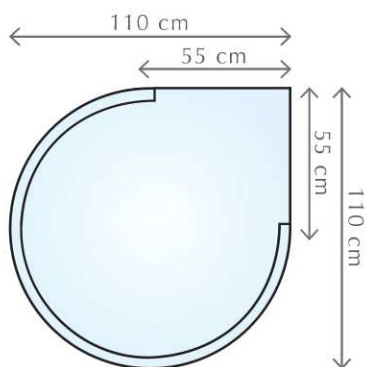

F001

Rozměr (výška x šířka) Abmessung (Höhe x Breite) Dimension (height x width)	Číslo výrobku Artikel Nummer Serial number	EAN
125 x 125 cm	000-466	8590475000466

SKLO ČIRÉ 8 MM, ČÁSTEČNÁ FAZETA 20 MM,
ESG, BALENO DO KARTONU
KAMINBODENSCHUTZPLATTE
STÄRKE DES GLASSES 8 MM, MIT FACETTE
SAFETY GLASS TO THE FIREPLACE,
STRENGTH OF GLASS 8 MM, WITH BEVEL

F002

Rozměr (výška x šířka) Abmessung (Höhe x Breite) Dimension (height x width)	Číslo výrobku Artikel Nummer Serial number	EAN
120 x 100 cm	000-473	8590475000473

SKLO ČIRÉ 8 MM, ČÁSTEČNÁ FAZETA 20 MM,
ESG, BALENO DO KARTONU
KAMINBODENSCHUTZPLATTE
STÄRKE DES GLASSES 8 MM, MIT FACETTE
SAFETY GLASS TO THE FIREPLACE,
STRENGTH OF GLASS 8 MM, WITH BEVEL

F003

Rozměr (výška x šířka) Abmessung (Höhe x Breite) Dimension (height x width)	Číslo výrobku Artikel Nummer Serial number	EAN
110 x 110 cm	000-480	8590475000480

SKLO ČIRÉ 8 MM, ČÁSTEČNÁ FAZETA 20 MM,
ESG, BALENO DO KARTONU
KAMINBODENSCHUTZPLATTE
STÄRKE DES GLASSES 8 MM, MIT FACETTE
SAFETY GLASS TO THE FIREPLACE,
STRENGTH OF GLASS 8 MM, WITH BEVEL

F004

Rozměr (výška x šířka) Abmessung (Höhe x Breite) Dimension (height x width)	Číslo výrobku Artikel Nummer Serial number	EAN
105 x 120 cm	000-497	8590475000497

SKLO ČIRÉ 8 MM, ČÁSTEČNÁ FAZETA 20 MM,
ESG, BALENO DO KARTONU
KAMINBODENSCHUTZPLATTE
STÄRKE DES GLASSES 8 MM, MIT FACETTE
SAFETY GLASS TO THE FIREPLACE,
STRENGTH OF GLASS 8 MM, WITH BEVEL