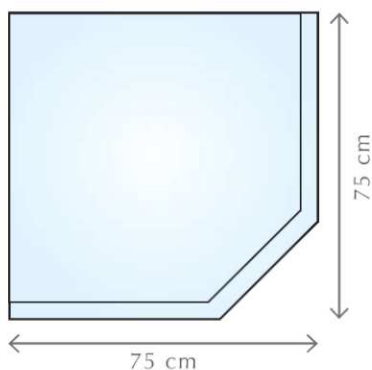

Fireglass

OCHRANNÁ SKLA POD KAMNA A KE KRBŮM
KAMINBODENSCHUTZPLATE
SAFETY GLASS TO THE FIREPLACE

FIREGLASS 100100

Rozměr (výška x šířka) Abmessung (Höhe x Breite) Dimension (height x width)	Číslo výrobku Artikel Nummer Serial number	EAN
100 x 100 cm	000-565	8590475000565

SKLO ČIRÉ 8 MM, ČÁSTEČNÁ FAZETA 10 MM,
ESG, BALENO DO KARTONU
KAMINBODENSCHUTZPLATTE STÄRKE
DES GLASSES 8 MM, MIT FACETTE
SAFETY GLASS TO THE FIREPLACE,
STRENGTH OF GLASS 8 MM, WITH BEVEL

2

FIREGLASS 110110

Rozměr (výška x šířka) Abmessung (Höhe x Breite) Dimension (height x width)	Číslo výrobku Artikel Nummer Serial number	EAN
110 x 110 cm	000-367	8590475000367

SKLO ČIRÉ 8 MM, ČÁSTEČNÁ FAZETA 20 MM,
ESG, BALENO DO KARTONU
KAMINBODENSCHUTZPLATTE STÄRKE
DES GLASSES 8 MM, MIT FACETTE
SAFETY GLASS TO THE FIREPLACE,
STRENGTH OF GLASS 8 MM, WITH BEVEL

FIREGLASS 7575

Rozměr (výška x šířka) Abmessung (Höhe x Breite) Dimension (height x width)	Číslo výrobku Artikel Nummer Serial number	EAN
75 x 75 cm	000-381	8590475000381

SKLO ČIRÉ 8 MM, ČÁSTEČNÁ FAZETA 20 MM,
ESG, BALENO DO KARTONU
KAMINBODENSCHUTZPLATTE STÄRKE
DES GLASSES 8 MM, MIT FACETTE
SAFETY GLASS TO THE FIREPLACE,
STRENGTH OF GLASS 8 MM, WITH BEVEL