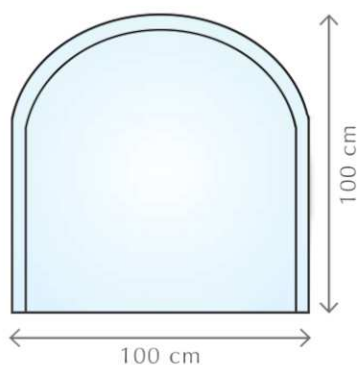

Fireglass

OCHRANNÁ SKLA POD KAMNA A KE KRBŮM
KAMINBODENSCHUTZPLATE
SAFETY GLASS TO THE FIREPLACE

FIREGLASS 100100

Rozměr (výška x šířka) Abmessung (Höhe x Breite) Dimension (height x width)	Číslo výrobku Artikel Nummer Serial number	EAN
100 x 100 cm	000-565	8590475000565

Rozměr (výška x šířka) Abmessung (Höhe x Breite) Dimension (height x width)	Číslo výrobku Artikel Nummer Serial number	EAN
110 x 110 cm	000-367	8590475000367

SKLO ČIRÉ 8 MM, ČÁSTEČNÁ FAZETA 20 MM,
ESG, BALENO DO KARTONU
KAMINBODENSCHUTZPLATTE STÄRKE
DES GLASSES 8 MM, MIT FACETTE
SAFETY GLASS TO THE FIREPLACE,
STRENGTH OF GLASS 8 MM, WITH BEVEL

FIREGLASS 7575

Rozměr (výška x šířka) Abmessung (Höhe x Breite) Dimension (height x width)	Číslo výrobku Artikel Nummer Serial number	EAN
75 x 75 cm	000-381	8590475000381

SKLO ČIRÉ 8 MM, ČÁSTEČNÁ FAZETA 20 MM,
ESG, BALENO DO KARTONU
KAMINBODENSCHUTZPLATTE STÄRKE
DES GLASSES 8 MM, MIT FACETTE
SAFETY GLASS TO THE FIREPLACE,
STRENGTH OF GLASS 8 MM, WITH BEVEL

F001

Rozměr (výška x šířka) Abmessung (Höhe x Breite) Dimension (height x width)	Číslo výrobku Artikel Nummer Serial number	EAN
125 x 125 cm	000-466	8590475000466

SKLO ČIRÉ 8 MM, ČÁSTEČNÁ FAZETA 20 MM,
ESG, BALENO DO KARTONU
KAMINBODENSCHUTZPLATTE
STÄRKE DES GLASSES 8 MM, MIT FACETTE
SAFETY GLASS TO THE FIREPLACE,
STRENGTH OF GLASS 8 MM, WITH BEVEL