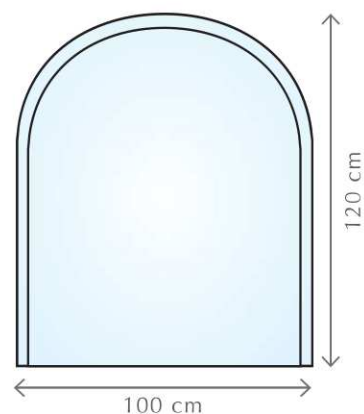

Rozměr (výška x šířka) Abmessung (Höhe x Breite) Dimension (height x width)	Číslo výrobku Artikel Nummer Serial number	EAN
110 x 110 cm	000-367	8590475000367

SKLO ČIRÉ 8 MM, ČÁSTEČNÁ FAZETA 20 MM,
ESG, BALENO DO KARTONU
KAMINBODENSCHUTZPLATTE STÄRKE
DES GLASSES 8 MM, MIT FACETTE
SAFETY GLASS TO THE FIREPLACE,
STRENGTH OF GLASS 8 MM, WITH BEVEL

FIREGLASS 7575

Rozměr (výška x šířka) Abmessung (Höhe x Breite) Dimension (height x width)	Číslo výrobku Artikel Nummer Serial number	EAN
75 x 75 cm	000-381	8590475000381

SKLO ČIRÉ 8 MM, ČÁSTEČNÁ FAZETA 20 MM,
ESG, BALENO DO KARTONU
KAMINBODENSCHUTZPLATTE STÄRKE
DES GLASSES 8 MM, MIT FACETTE
SAFETY GLASS TO THE FIREPLACE,
STRENGTH OF GLASS 8 MM, WITH BEVEL

F001

Rozměr (výška x šířka) Abmessung (Höhe x Breite) Dimension (height x width)	Číslo výrobku Artikel Nummer Serial number	EAN
125 x 125 cm	000-466	8590475000466

SKLO ČIRÉ 8 MM, ČÁSTEČNÁ FAZETA 20 MM,
ESG, BALENO DO KARTONU
KAMINBODENSCHUTZPLATTE
STÄRKE DES GLASSES 8 MM, MIT FACETTE
SAFETY GLASS TO THE FIREPLACE,
STRENGTH OF GLASS 8 MM, WITH BEVEL

F002

Rozměr (výška x šířka) Abmessung (Höhe x Breite) Dimension (height x width)	Číslo výrobku Artikel Nummer Serial number	EAN
120 x 100 cm	000-473	8590475000473

SKLO ČIRÉ 8 MM, ČÁSTEČNÁ FAZETA 20 MM,
ESG, BALENO DO KARTONU
KAMINBODENSCHUTZPLATTE
STÄRKE DES GLASSES 8 MM, MIT FACETTE
SAFETY GLASS TO THE FIREPLACE,
STRENGTH OF GLASS 8 MM, WITH BEVEL